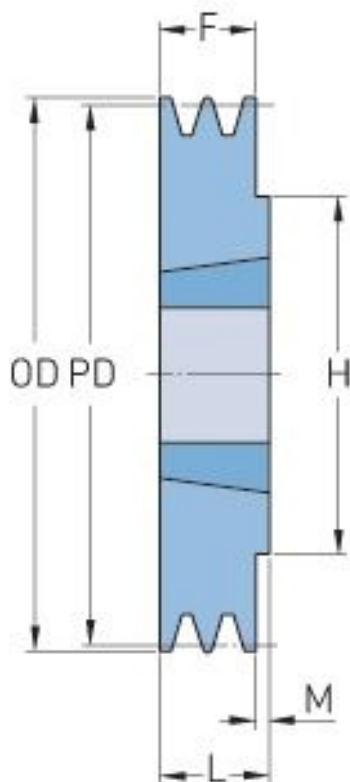

PHP 1SPA160TB

Roztečný průměr (mm)	160
Vnější průměr (mm)	165.5
Typ řemenice	1
Číslo pouzdra	1610
Min. vnitřní průměr (mm)	14
Max. vnitřní průměr (mm)	42
F (mm)	20
G (mm)	-
K (mm)	-
L (mm)	25
M (mm)	5
H (mm)	80
Hmotnost (kg)	2.4